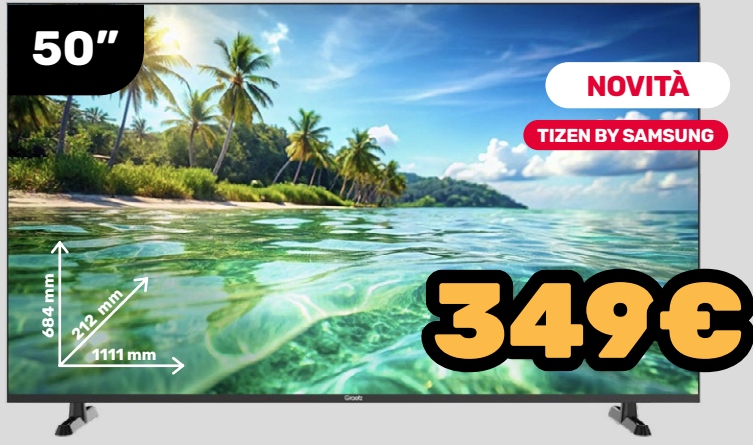

Graetz

TV LED 50" UHD GR50T2950

- Sistema Tizen by Samsung
- Bluetooth Audio
- Tutte le principali APPS integrate
- Assistente vocale Bixby
- Vesa 200x200