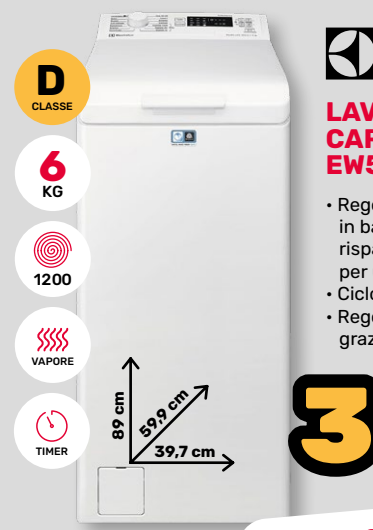

Electrolux

LAVATRICE CARICA DALL'ALTO EW5T526D

- Regola in automatico il ciclo in base al carico, garantendo risparmio di tempo, acqua e energia per un lavaggio delicato e sostenibile
- Ciclo Lana certificato **Woolmark Blue**
- Regola le impostazioni con facilità grazie ai comandi touch control

399€

Paghi in 22 rate* da 20,17€
TAN 9,10% | TAEG 9,29%
1ª rata a gennaio 2025