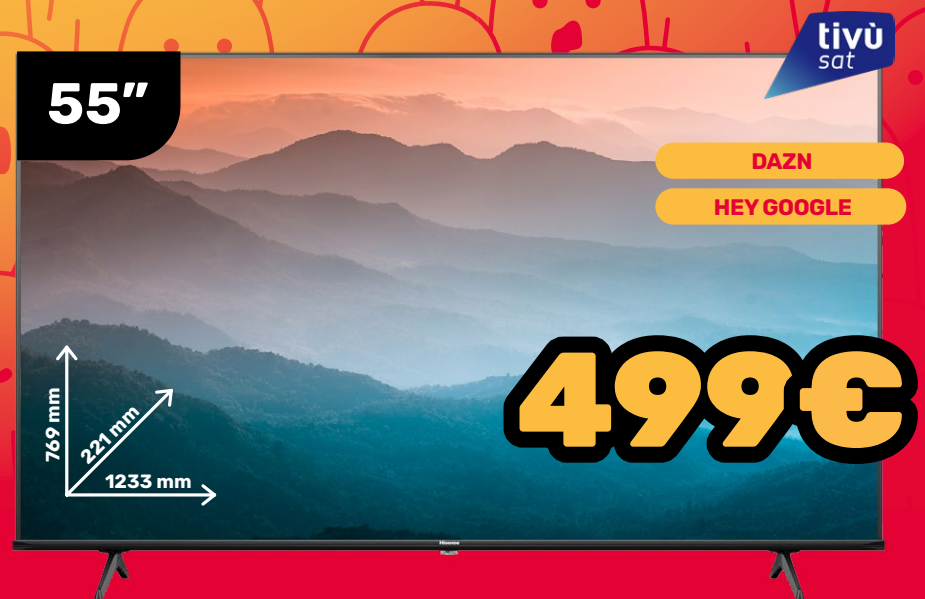

**429€**

**Panasonic**

**TV LED 55" UHD 4K  
TN55W70AEZ**

- Google TV
- Tutte le principali App integrate o scaricabili
- Pannello Dolby Vision

- Audio Dolby Atmos
- Game Mode
- Bluetooth Audio 5.0
- Vesa 200x200