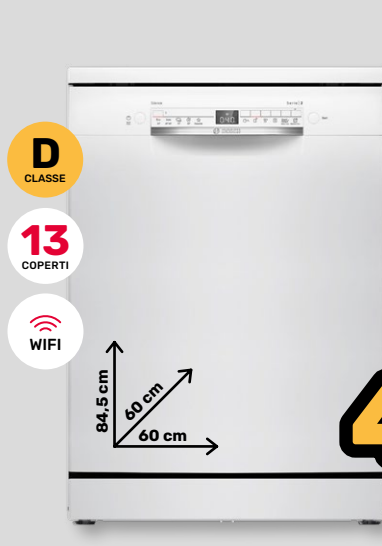

BOSCH

LAVASTOVIGLIE SMS2HTW02E

- Ti consiglia il programma migliore in base al carico grazie all'**Assistente EasyStart**
- 5 programmi: Auto 45-65°C, Preferito, Eco, Intensivo, Rapido

D CLASSE

13 COPERTI

WIFI

439€