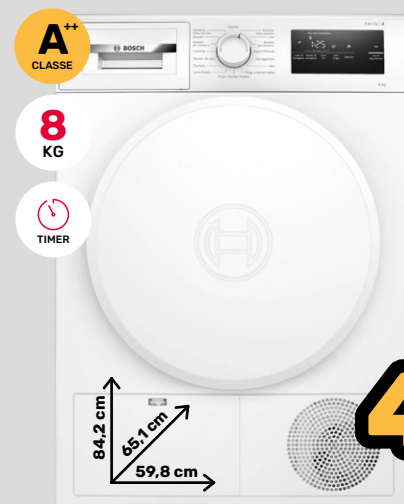

BOSCH

ASCIUGATRICE WTH83208II

- Facile pulizia del filtro e del condensatore
- Asciugatura veloce in soli 40 minuti, ideale per un carico ridotto di capi sintetici o in tessuto leggero
- Con gas ecologico (R290) a impatto zero sull'ambiente

499€

Paghi in 11 rate* da 49,90€
TAN 14,76% | TAEG 15,49%