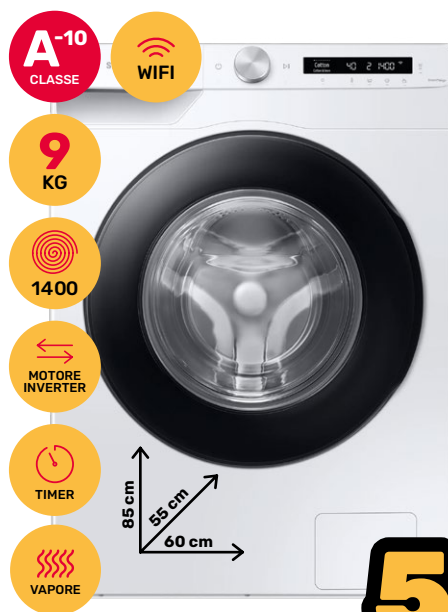

ACQUISTALE INSIEME E RISPARMI

SAMSUNG

LAVATRICE WW90T534DAWC

- **Ecodosatore** rilascia la giusta quantità di detergente per un mese di lavaggi
- **Vapore Igienizzante** rimuove lo sporco più ostinato e il 99% di batteri e allergeni
- **Tecnologia Ecolavaggio®** per un bucato perfetto, anche a basse temperature

529€

Paghi in 11 rate* da 52,90€
TAN 14,75% | TAEG 15,46%

998€

**VENDITA
ABBINATA
LAVATRICE +
ASCIUGATRICE**

~~529 + 549~~
= 1.078

**RISPARMI
80€
PARI AL 7%**