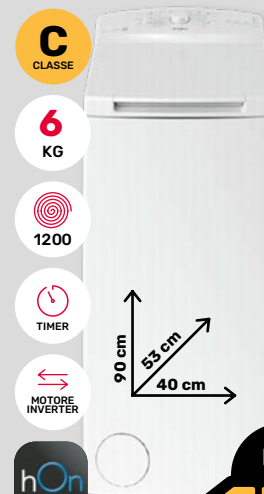

In 20 rate da  
**31,45€**  
629€

**Electrolux**

**ASCIUGATRICE EW6H282G**

- **Programma MixCare** per un'asciugatura potente ma delicata per carichi misti
- **Funzione SensiCare** misura temperatura e umidità di ciascun carico regolando il tempo e il consumo

In 20 rate da  
**27,45€**  
549€

**Whirlpool**

**LAVATRICE CARICA DALL'ALTO TDLR6240LIT**

- Display LED
- **Programmi speciali:** Giornaliero 40°, Eco 40-60, Jeans, Baby, Igiene, 20° C ecc.
- **Tecnologia 6° SENSO** adatta l'acqua e l'energia in base al carico garantendo risultati perfetti