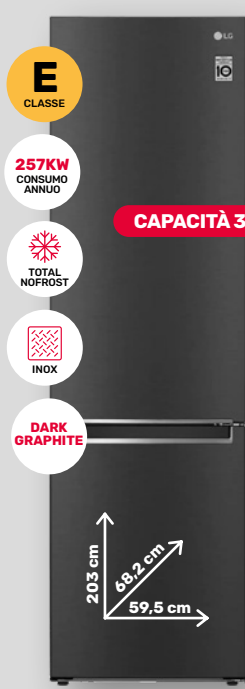

LG

FRIGO COMBINATO GBP32DSLZN

- Display Led interno per impostare facilmente la temperatura del frigo e del congelatore
- Tecnologia Linear Cooling per una freschezza continua tutto il giorno
- Tecnologia Door Cooling per una distribuzione del freddo in ogni parte del frigorifero
- Illuminazione interna a Led

499€