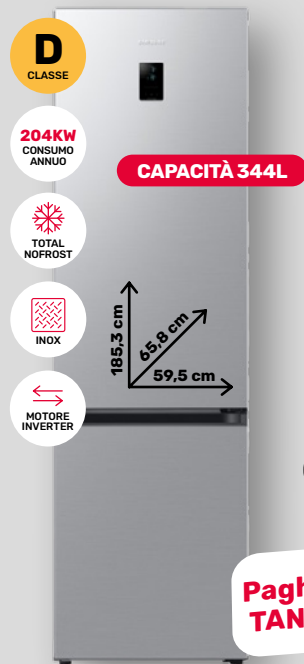

- Display OLED 13,7 cm (5,4")
- Risoluzione del display: 2340 x 1080 Pixel
- Processore A14
- Ram 4gb - Memoria 128gb
- Foto Post 12+12Mp
- Foto Selfie 12Mp
- Dual nano Sim
- Sistema operativo incluso: iOS 14
- Peso: 135 g

- 2 flaconi da 250ml

7,99€

Moulinex

SCOLA INSALATA K1010

- Lavabile in Lavastoviglie
- Con Pulsante d'Arresto
- Base antiscivolo e ampia impugnatura

15,90€

SAMSUNG

FRIGO COMBINATO RB34C67

- Riduci il consumo di energia fino al 15%* attivando la funzione AI Energy Mode** che ottimizza il funzionamento a seconda delle abitudini di utilizzo
- Grazie alla tecnologia SpaceMax™ la capacità interna è di 344 litri
- Innovativo ripiano per vino multifunzionale