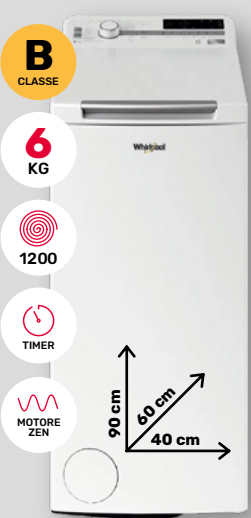

Whirlpool

LAVATRICE CARICA DALL'ALTO ZENTDLR6252BSIT

- **Tecnologia 6° SENSO** che adatta l'utilizzo di acqua ed energia in base al carico
- **Motore ZEN** collegato direttamente al cestello per ridurre il rumore, garantire il massimo silenzio e minime vibrazioni
- Gli sportellini del cestello si aprono con un movimento delicato per facilitare carico e scarico

499€

Paghi in 11 rate* da 49,90€
TAN 14,76% | TAEG 15,49%