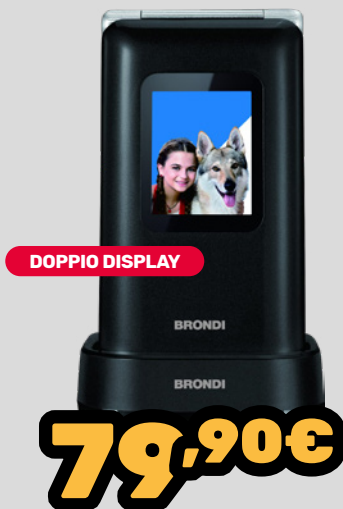

JVC
AURICOLARI TRULYWIRELESS HAA25TWNE

- Funzione Noise Canceling
- Autonomia totale fino a 28ore!
- Microfono incorporato
- Bluetooth 5.3

49,90€

xiaomi

SMARTWATCH WATCH4

- SmartWatch Android/Ios
- Display SuperAmoled 1,97"
- Cassa in metallo
- Durata batteria fino a 30gg
- Chiamate Bluetooth
- 150 attività sportive
- Sistema GPS GNSS
- Oltre 200 quadranti
- Monitoraggio salute intelligente
- Peso 35g (no cinturino)

NOVITÀ

GNSS

DISPLAY AMOLED

99€

DOPPIO DISPLAY

79,90€

BRONDI
SENIOR PHONE AMICO PREZIOSO

- Cellulare a conchiglia per anziani
- Doppio display esterno/interno
- Flip attivo, basta aprirlo per rispondere alla chiamata
- Tasti Grandi
- Tasto SOS
- Basetta di ricarica

CHARGE 33W

NFC

129€

TCL
50SE

- Smartphone 4G Android 14
- Dual Nano Sim
- Display 6,78" FHD+ 2460x1080dpi
- Ram 4GB
- Memoria 128GB exp.MicroSd
- Processore 2/1,8ghz
- Foto Post 50+2mp
- Foto Selfie 8mp
- Video FHD
- Btooth 5.1 / NFC
- Charger 33W
- Peso 195g

MEMORIA 4/128 GB

REFRESH 90HZ

99,90€

realme
NOTE50

- Smartphone Android 13 4G
- Dual Nano Sim
- Display 6,74" HD+ a 90hz
- Processore OctaCore 1,8ghz
- Ram 4gb - Memoria 128gb
- Fotocamera post 13mpix
- Fotocamera selfie 5mpix
- Video FHD
- Batteria 5000mAh
- Peso 186g